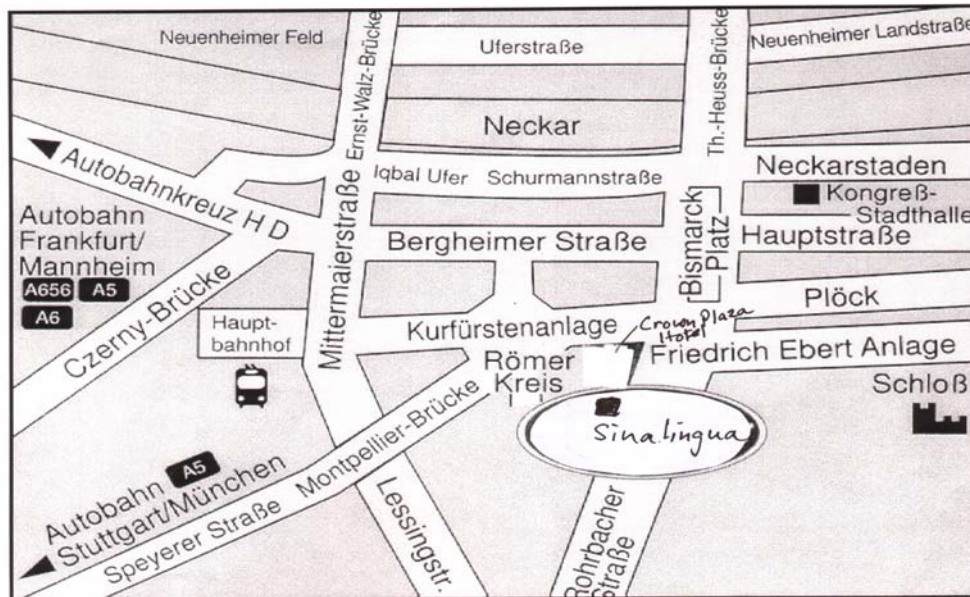

Liebe BesucherInnen,

So finden Sie uns in Heidelberg:

SinaLingua
Rohrbacher Str. 18
69115 Heidelberg
Tel: +49-(0)6221-58 80 98-0
Fax: +49-(0)6221-58 80 98-9
Email: info@SinaLingua.de

Anreise mit der Bahn:

Vom Heidelberger Hbf mit den Bussen 33, 34 oder der Straßenbahn 5 / OEG Richtung Bismarckplatz, Haltestelle Poststraße. 5 min. Fußweg bis zur Rohrbacher Str. 18.
Taxi vom Hbf ca. 6-7 €

Anreise mit dem Auto:

Von Norden kommend (A 5 Frankfurt-Basel):

Autobahnabfahrt A5 beim Heidelberger Kreuz auf die A 656 Richtung Heidelberg. Am Ortseingang biegen Sie rechts ab. Die grüne Hotelroute B führt Sie entlang der Kurfürstenanlage, am Römerkreis vorbei, direkt zum Crowne Plaza Hotel Heidelberg.

Parken können Sie in der Tiefgarage des Hotels, indem Sie von der Kurfürstenanlage zweimal rechts in die Bahnhofstrasse abbiegen. Von dort sind es 2 min. zu Fuß in die Rohrbacher Str. 18.

Von Süden kommend (A 5 Basel-Frankfurt):

Autobahnabfahrt A 5 Heidelberg/Schwetzingen auf die B 535 Richtung Heidelberg. Am Ortseingang fahren Sie geradeaus. Die grüne Hotelroute B führt Sie entlang der Speyerer Strasse, am Römerkreis vorbei, direkt zum Crowne Plaza Hotel Heidelberg. **Parken können Sie in der Tiefgarage des Hotels, indem Sie von der Kurfürstenanlage zweimal rechts in die Bahnhofstrasse abbiegen.** Von dort sind es 2 min. zu Fuß in die Rohrbacher Str. 18.